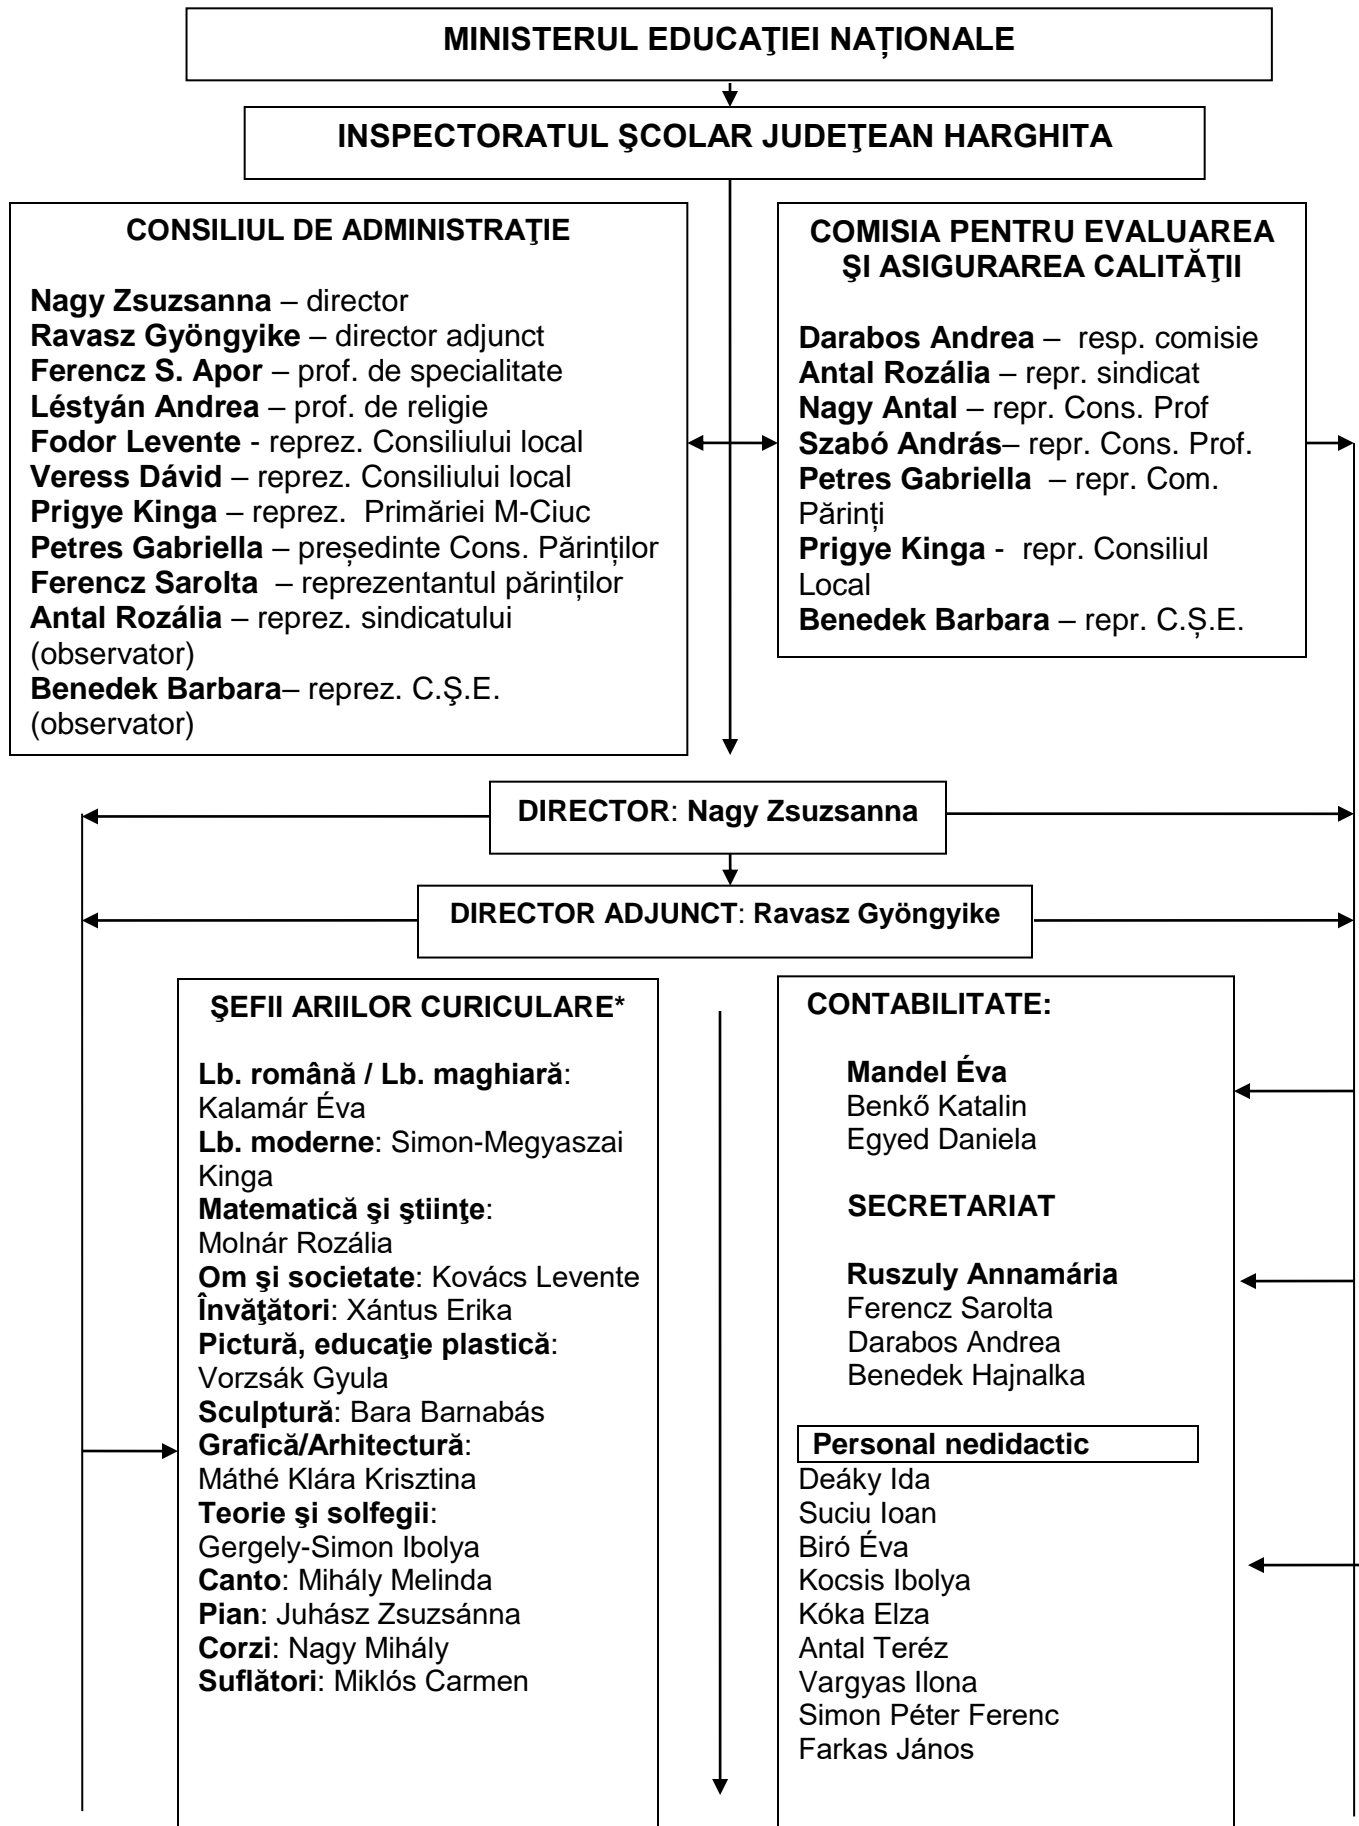

ORGANIGRAMA PENTRU ANUL ȘCOLAR 2020-2021

CONSILIUL PROFESORAL

**COMISIE PENTRU PROIECTE, PROGRAME EDUCATIVE,
COOPERARE LOCALĂ ȘI INTERNAȚIONALĂ**

Darabos Andrea-Tünde – responsabil de comisie
Nagy Zsuzsanna, Máthé Klára Krisztina, Adorján Csaba
Kovács Levente, Dobos Krisztina, Kiss Lehel-Sándor
Benedek Barbara (cl. a XII-a B)